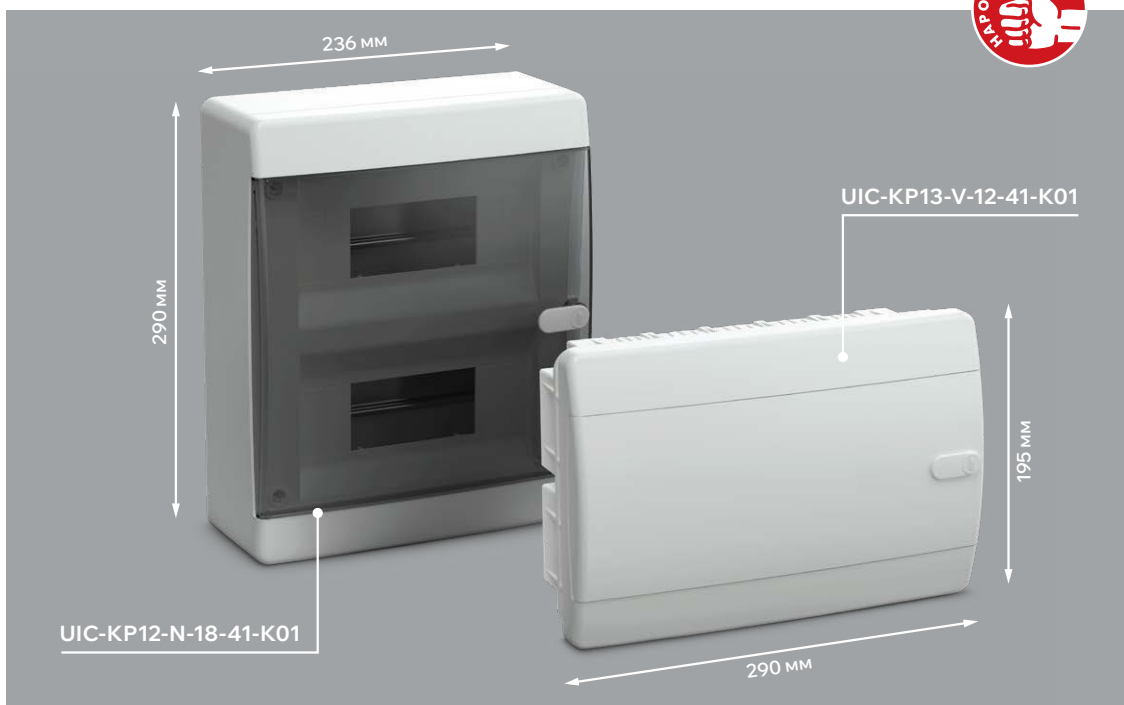

ПЛАСТИКОВЫЕ КОРПУСА UNION COMPACT

НОВИНКА

ПРОСТОЙ МОНТАЖ И БЕЗОПАСНАЯ ЭКСПЛУАТАЦИЯ

Предназначены для установки модульного оборудования. Используются для организации распределительных щитов в жилых, офисных и производственных помещениях. Изготовлены из прочного ABS-пластика и поликарбоната.

Степень защиты IP41

Простой монтаж

Размерный ряд — до 18 модулей

Негорючий пластик

Соответствие ГОСТ

ОТРАСЛИ

ЖИЛ Жилищное строительство	КОМ Коммерческое строительство	СОЦ Социальное строительство	ПРОМ Промышленность
НГАЗ Нефтегаз	СХ Сельское хозяйство	ДОР Дорожное строительство	ЭН Энергетика

- **Размерный ряд:** от 4 до 18 модулей
- **Тип монтажа:** навесной/встраиваемый в нишу
- **Цвет корпусов:** белый RAL 9016
- **Цвет дверей:** черный прозрачный/белый RAL 9016
- **Материалы корпуса:** ABS-пластик, поликарбонат