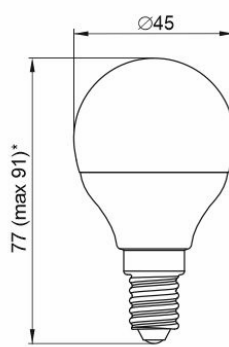

# GENERICA

\* Изготавливается в двух исполнениях по габаритным размерам

Лампа LED  
C35, 12 Вт, цоколь E14

\* Изготавливается в двух исполнениях по габаритным размерам

Лампа  
LED G45, 8 Вт, 10 Вт,  
12 Вт, цоколь E27

\* Изготавливается в двух исполнениях по габаритным размерам

Лампа  
LED G45, 8 Вт, 10 Вт,  
12 Вт, цоколь E14

\* Изготавливается в двух исполнениях по габаритным размерам

Лампа LED HP,  
30 Вт цоколь E27

\* Изготавливается в двух исполнениях по габаритным размерам

Лампа LED HP, 50 Вт  
цоколь E27/E40

\* Изготавливается в двух исполнениях по габаритным размерам

Лампа LED HP, 70 Вт  
цоколь E27/E40

\* Изготавливается в двух исполнениях по габаритным размерам

Лампа LED MR16,  
8Вт, 10Вт,  
цоколь GU5.3

\* Изготавливается в двух исполнениях по габаритным размерам

Лампа LED PAR16,  
8Вт, 10Вт  
цоколь GU10

Рисунок 1. Габаритные размеры