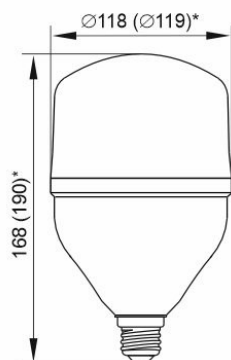

# GENERICA

\* Изготавливается в двух исполнениях по габаритным размерам

Лампа LED  
C35, 12 Вт, цоколь E14

\* Изготавливается в двух исполнениях по габаритным размерам

Лампа  
LED G45, 8 Вт, 10 Вт,  
12 Вт, цоколь E27

\* Изготавливается в двух исполнениях по габаритным размерам

Лампа  
LED G45, 8 Вт, 10 Вт,  
12 Вт, цоколь E14

\* Изготавливается в двух исполнениях по габаритным размерам

Лампа LED HP,  
30 Вт цоколь E27

\* Изготавливается в двух исполнениях по габаритным размерам

Лампа LED HP, 50 Вт  
цоколь E27/E40

\* Изготавливается в двух исполнениях по габаритным размерам

Лампа LED HP, 70 Вт  
цоколь E27/E40

\* Изготавливается в двух исполнениях по габаритным размерам

Лампа LED MR16,  
8Вт, 10Вт,  
цоколь GU5.3

\* Изготавливается в двух исполнениях по габаритным размерам

Лампа LED PAR16,  
8Вт, 10Вт  
цоколь GU10

Рисунок 1. Габаритные размеры