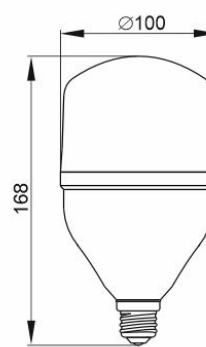

# GENERICA

\* Изготавливается в двух исполнениях по габаритным размерам

Лампа LED  
C35, 12 Вт, цоколь E14

\* Изготавливается в двух исполнениях по габаритным размерам

Лампа  
LED G45, 8 Вт, 10 Вт,  
12 Вт, цоколь E27

\* Изготавливается в двух исполнениях по габаритным размерам

Лампа  
LED G45, 8 Вт, 10 Вт,  
12 Вт, цоколь E14

\* Изготавливается в двух исполнениях по габаритным размерам

Лампа LED HP,  
30 Вт цоколь E27

\* Изготавливается в двух исполнениях по габаритным размерам

Лампа LED HP, 50 Вт  
цоколь E27/E40

\* Изготавливается в двух исполнениях по габаритным размерам

Лампа LED HP, 70 Вт  
цоколь E27/E40

\* Изготавливается в двух исполнениях по габаритным размерам

Лампа LED MR16,  
8Вт, 10Вт,  
цоколь GU5.3

\* Изготавливается в двух исполнениях по габаритным размерам

Лампа LED PAR16,  
8Вт, 10Вт  
цоколь GU10

Рисунок 1. Габаритные размеры