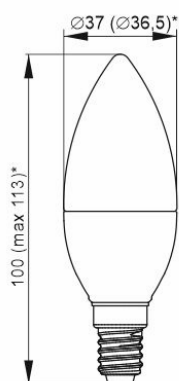

# GENERICA

\* Изготавливается в двух исполнениях по габаритным размерам

Лампа LED  
C35, 12 Вт, цоколь E14

\* Изготавливается в двух исполнениях по габаритным размерам

Лампа  
LED G45, 8 Вт, 10 Вт,  
12 Вт, цоколь E27

\* Изготавливается в двух исполнениях по габаритным размерам

Лампа  
LED G45, 8 Вт, 10 Вт,  
12 Вт, цоколь E14

\* Изготавливается в двух исполнениях по габаритным размерам

Лампа LED HP,  
30 Вт цоколь E27

\* Изготавливается в двух исполнениях по габаритным размерам

Лампа LED HP, 50 Вт  
цоколь E27/E40

\* Изготавливается в двух исполнениях по габаритным размерам

Лампа LED HP, 70 Вт  
цоколь E27/E40

\* Изготавливается в двух исполнениях по габаритным размерам

Лампа LED MR16,  
8Вт, 10Вт,  
цоколь GU5.3

\* Изготавливается в двух исполнениях по габаритным размерам

Лампа LED PAR16,  
8Вт, 10Вт  
цоколь GU10

Рисунок 1. Габаритные размеры