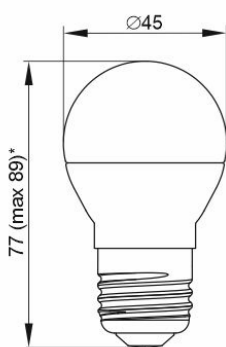

# GENERICA

\* Изготавливается в двух исполнениях по габаритным размерам

Лампа LED  
C35, 12 Вт, цоколь E14

\* Изготавливается в двух исполнениях по габаритным размерам

Лампа  
LED G45, 8 Вт, 10 Вт,  
12 Вт, цоколь E27

\* Изготавливается в двух исполнениях по габаритным размерам

Лампа  
LED G45, 8 Вт, 10 Вт,  
12 Вт, цоколь E14

\* Изготавливается в двух исполнениях по габаритным размерам

Лампа LED HP,  
30 Вт цоколь E27

\* Изготавливается в двух исполнениях по габаритным размерам

Лампа LED HP, 50 Вт  
цоколь E27/E40

\* Изготавливается в двух исполнениях по габаритным размерам

Лампа LED HP, 70 Вт  
цоколь E27/E40

\* Изготавливается в двух исполнениях по габаритным размерам

Лампа LED MR16,  
8Вт, 10Вт,  
цоколь GU5.3

\* Изготавливается в двух исполнениях по габаритным размерам

Лампа LED PAR16,  
8Вт, 10Вт  
цоколь GU10

Рисунок 1. Габаритные размеры