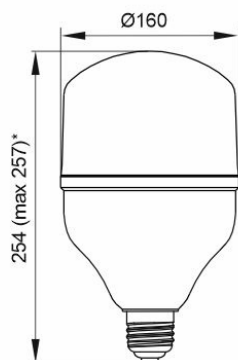

# GENERICA

\* Изготавливается в двух исполнениях по габаритным размерам

Лампа LED  
C35, 12 Вт, цоколь E14

\* Изготавливается в двух исполнениях по габаритным размерам

Лампа  
LED G45, 8 Вт, 10 Вт,  
12 Вт, цоколь E27

\* Изготавливается в двух исполнениях по габаритным размерам

Лампа  
LED G45, 8 Вт, 10 Вт,  
12 Вт, цоколь E14

\* Изготавливается в двух исполнениях по габаритным размерам

Лампа LED HP,  
30 Вт цоколь E27

\* Изготавливается в двух исполнениях по габаритным размерам

Лампа LED HP, 50 Вт  
цоколь E27/E40

\* Изготавливается в двух исполнениях по габаритным размерам

Лампа LED HP, 70 Вт  
цоколь E27/E40

\* Изготавливается в двух исполнениях по габаритным размерам

Лампа LED MR16,  
8Вт, 10Вт,  
цоколь GU5.3

\* Изготавливается в двух исполнениях по габаритным размерам

Лампа LED PAR16,  
8Вт, 10Вт  
цоколь GU10

Рисунок 1. Габаритные размеры