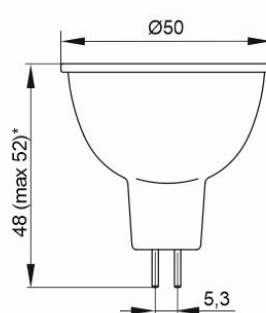

# GENERICA

\* Изготавливается в двух исполнениях по габаритным размерам

Лампа LED  
C35, 12 Вт, цоколь E14

\* Изготавливается в двух исполнениях по габаритным размерам

Лампа  
LED G45, 8 Вт, 10 Вт,  
12 Вт, цоколь E27

\* Изготавливается в двух исполнениях по габаритным размерам

Лампа  
LED G45, 8 Вт, 10 Вт,  
12 Вт, цоколь E14

\* Изготавливается в двух исполнениях по габаритным размерам

Лампа LED HP,  
30 Вт цоколь E27

\* Изготавливается в двух исполнениях по габаритным размерам

Лампа LED HP, 50 Вт  
цоколь E27/E40

\* Изготавливается в двух исполнениях по габаритным размерам

Лампа LED HP, 70 Вт  
цоколь E27/E40

\* Изготавливается в двух исполнениях по габаритным размерам

Лампа LED MR16,  
8Вт, 10Вт,  
цоколь GU5.3

\* Изготавливается в двух исполнениях по габаритным размерам

Лампа LED PAR16,  
8Вт, 10Вт  
цоколь GU10

Рисунок 1. Габаритные размеры