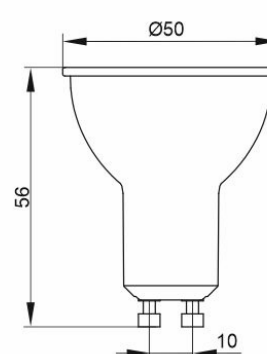

\* Изготавливается в двух исполнениях по габаритным размерам

Лампа  
LED G45, 8 Вт, 10 Вт,  
12 Вт, цоколь E14

\* Изготавливается в двух исполнениях по габаритным размерам

Лампа LED HP,  
30 Вт цоколь E27

\* Изготавливается в двух исполнениях по габаритным размерам

Лампа LED HP, 50 Вт  
цоколь E27/E40

\* Изготавливается в двух исполнениях по габаритным размерам

Лампа LED HP, 70 Вт  
цоколь E27/E40

\* Изготавливается в двух исполнениях по габаритным размерам

Лампа LED MR16,  
8Вт, 10Вт,  
цоколь GU5.3

\* Изготавливается в двух исполнениях по габаритным размерам

Лампа LED PAR16,  
8Вт, 10Вт  
цоколь GU10

Рисунок 1. Габаритные размеры