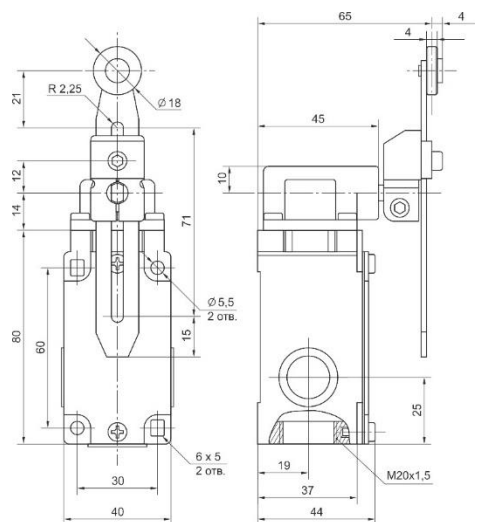

ВП 15К-211 (толкатель)

ВП 15К-221 (толкатель с роликом)

ВП 15К-231 (рычаг с роликом)

ВП 15К-261 (рычаг с
регулировкой по длине)

ВП 15К-291 (рычаг с роликом,
регулируемый по длине)