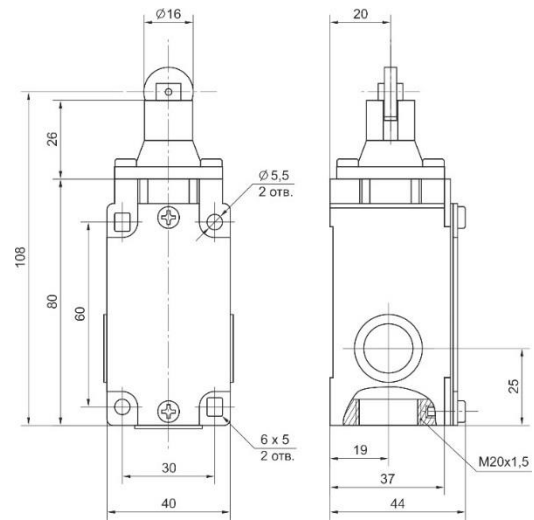

ВП 15К-211 (толкатель)

ВП 15К-221 (толкатель с роликом)

ВП 15К-231 (рычаг с роликом)

ВП 15К-261 (рычаг с
регулировкой по длине)

ВП 15К-291 (рычаг с роликом,
регулируемый по длине)