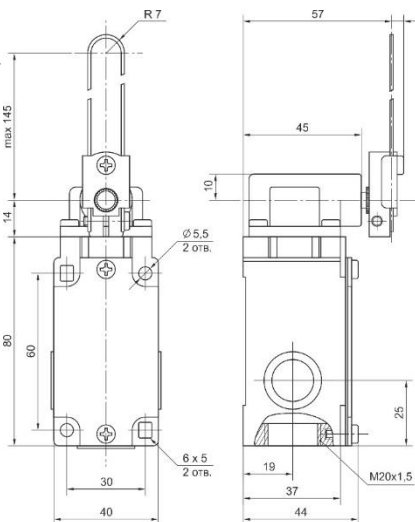

ВП 15К-211 (толкатель)

ВП 15К-221 (толкатель с роликом)

ВП 15К-231 (рычаг с роликом)

ВП 15К-261 (рычаг с
регулировкой по длине)

ВП 15К-291 (рычаг с роликом,
регулируемый по длине)