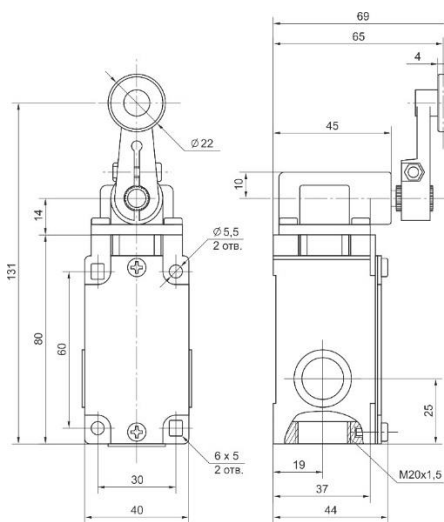

ВП 15К-211 (толкатель)

ВП 15К-221 (толкатель с роликом)

ВП 15К-231 (рычаг с роликом)

ВП 15К-261 (рычаг с
регулировкой по длине)

ВП 15К-291 (рычаг с роликом,
регулируемый по длине)