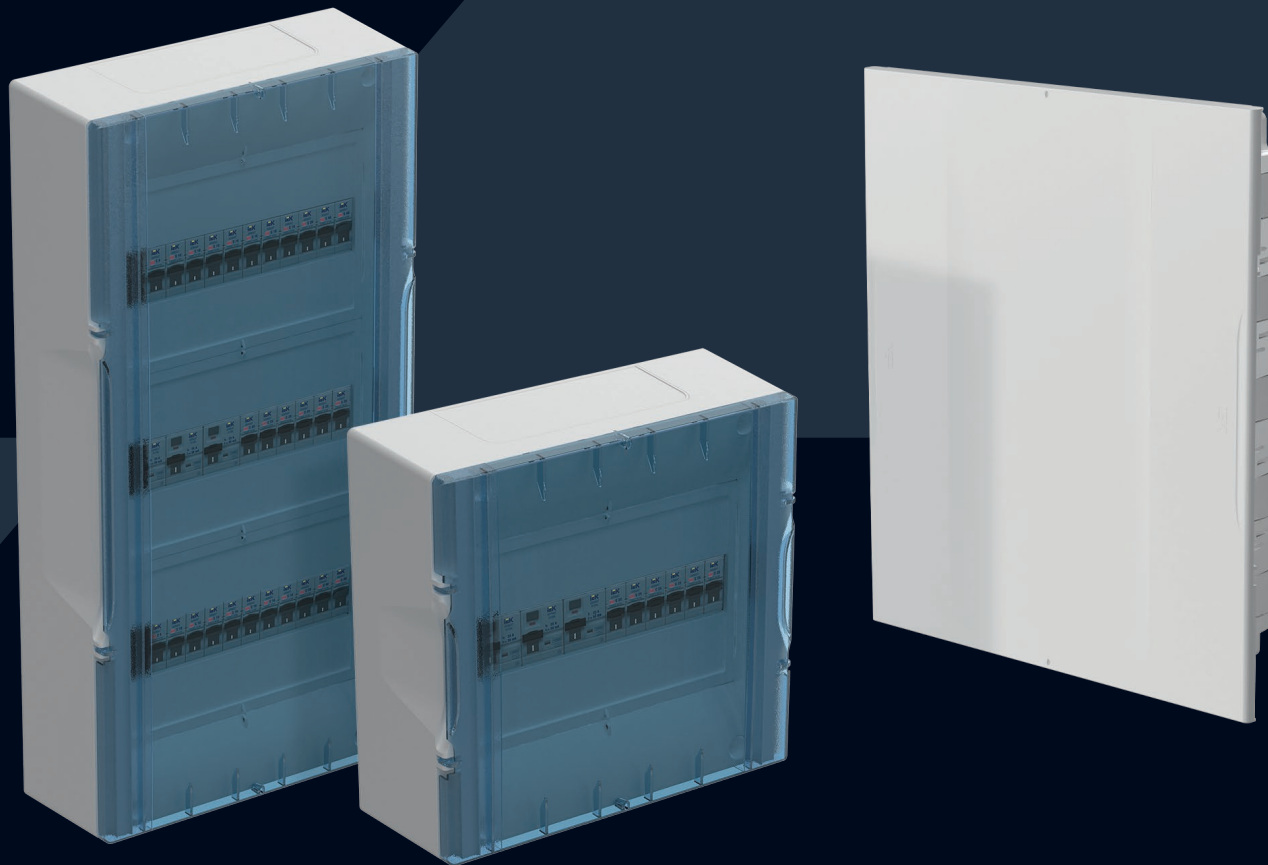

# ПЛАСТИКОВЫЕ КОРПУСА

ДЛЯ МОДУЛЬНОГО И СЛАБОТОЧНОГО ОБОРУДОВАНИЯ

Новые пластиковые корпуса серии KREPTA 5 созданы инженерами IEK с учетом требований профессионалов, стандартов качества и современных тенденций. Подходят для сборки функциональных электрощитов в жилой и коммерческой недвижимости.

Широкий размерный ряд позволит выбрать модель, в которой вы разместите всё необходимое оборудование, а продуманный функциональный конструктив и полный комплект для сборки сделает монтаж быстрым и удобным.