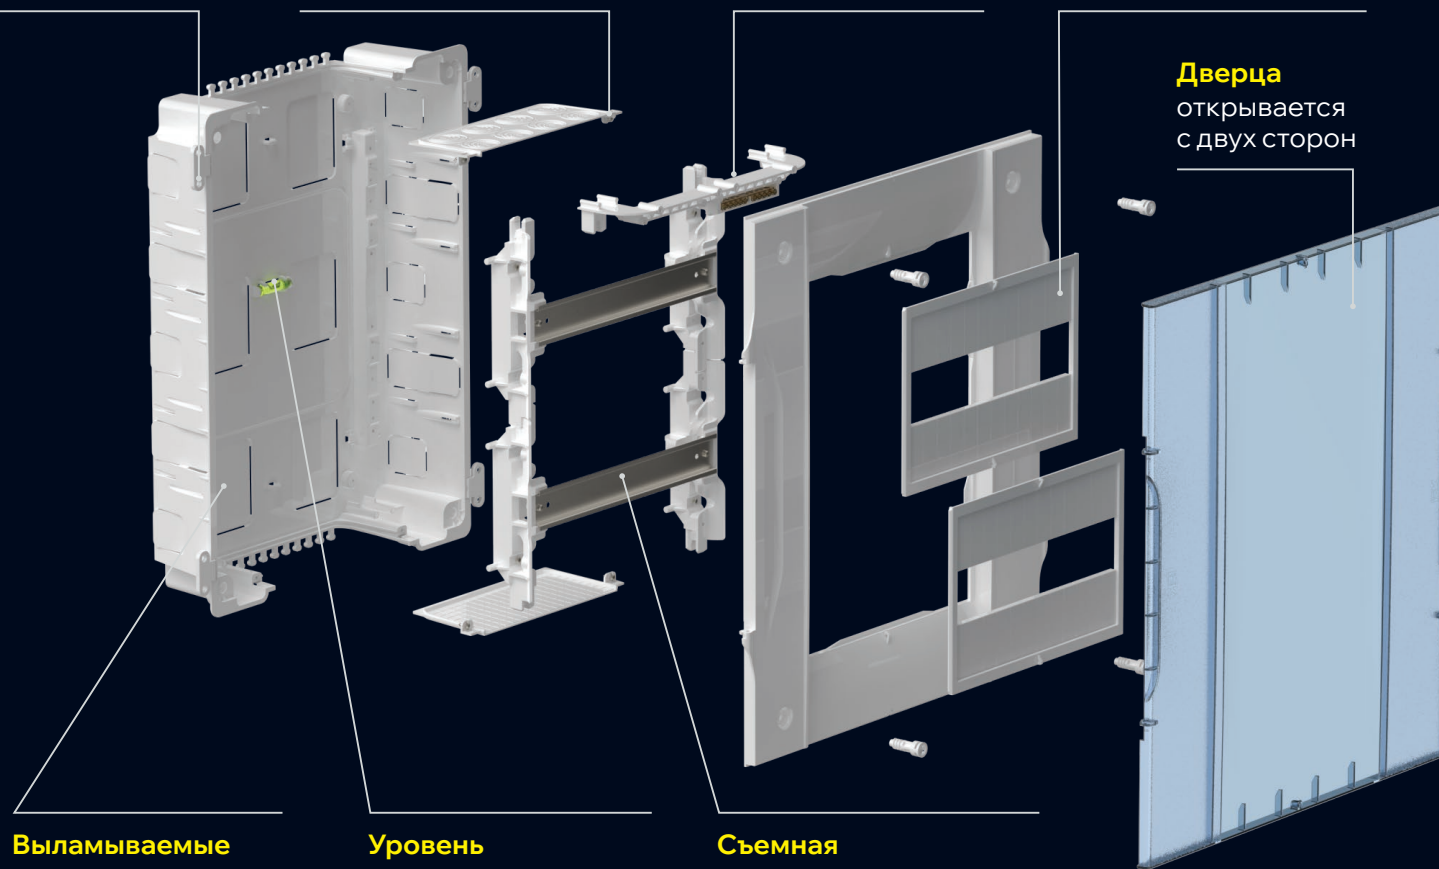

## КОМПЛЕКТАЦИЯ

- › Монтажная рама с DIN-рейками
- › Шины N/PE с суппортом
- › Комплект метизов
- › Модульные заглушки
- › Маркировочная лента
- › Кронштейны для крепления на гипсокартон (для встраиваемых корпусов)

**Кронштейны**  
для крепления  
на гипсокартон

**Съемная панель  
на защелках**  
для ввода проводников

**Кронштейн**  
для крепления  
суппортов для шин

**Съемная панель  
на защелках**  
для ввода проводников

**Дверца**  
открывается  
с двух сторон

**Выламываемые  
отверстия**  
для ввода проводников

**Уровень**  
для выравнивания  
корпуса при монтаже

**Съемная  
монтажная рама**  
для крепления DIN-реек