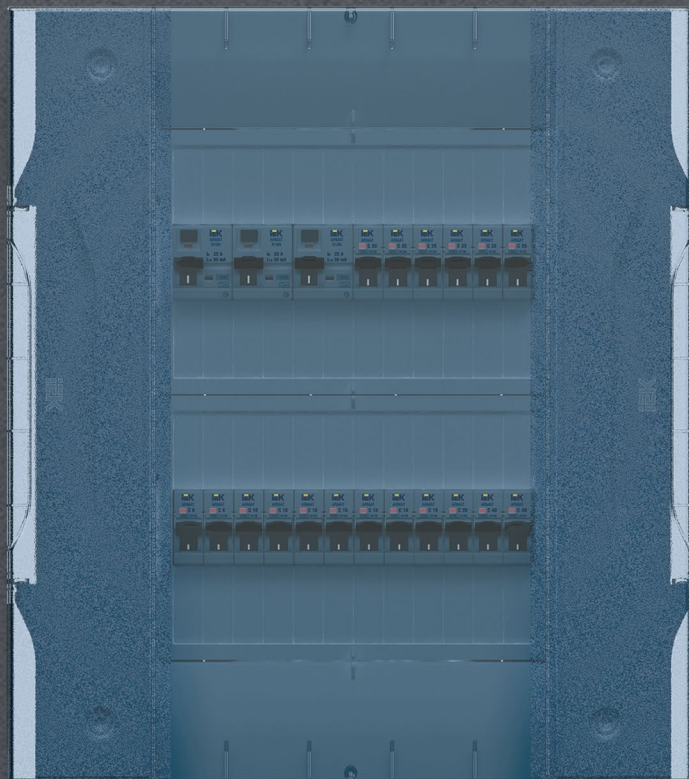

# ПЛАСТИКОВЫЕ КОРПУСА

НОВИНКА

iek.ru

# ПЛАСТИКОВЫЕ КОРПУСА

ДЛЯ МОДУЛЬНОГО И СЛАБОТОЧНОГО ОБОРУДОВАНИЯ

Новые пластиковые корпуса серии KREPTA 5 созданы инженерами IEK с учетом требований профессионалов, стандартов качества и современных тенденций. Подходят для сборки функциональных электрощитов в жилой и коммерческой недвижимости.

# ПЛАСТИКОВЫЕ КОРПУСА

ДЛЯ МОДУЛЬНОГО ОБОРУДОВАНИЯ.  
УСТАНОВКА В ПОМЕЩЕНИЯХ

- › Вид установки: навесной, встраиваемый в нишу
- › Степень защиты от пыли и влаги: IP40
- › Материалы: корпус из ABS-пластика, дверца из поликарбоната
- › Цвет дверцы: белый RAL 9016, прозрачный
- › Размерный ряд: от 12 до 54 модулей

**Дверца**  
открывается  
с двух сторон

**Выламываемые  
отверстия**  
для ввода проводников

**Уровень**  
для выравнивания  
корпуса при монтаже

**Съемная  
монтажная рама**  
для крепления DIN-реек