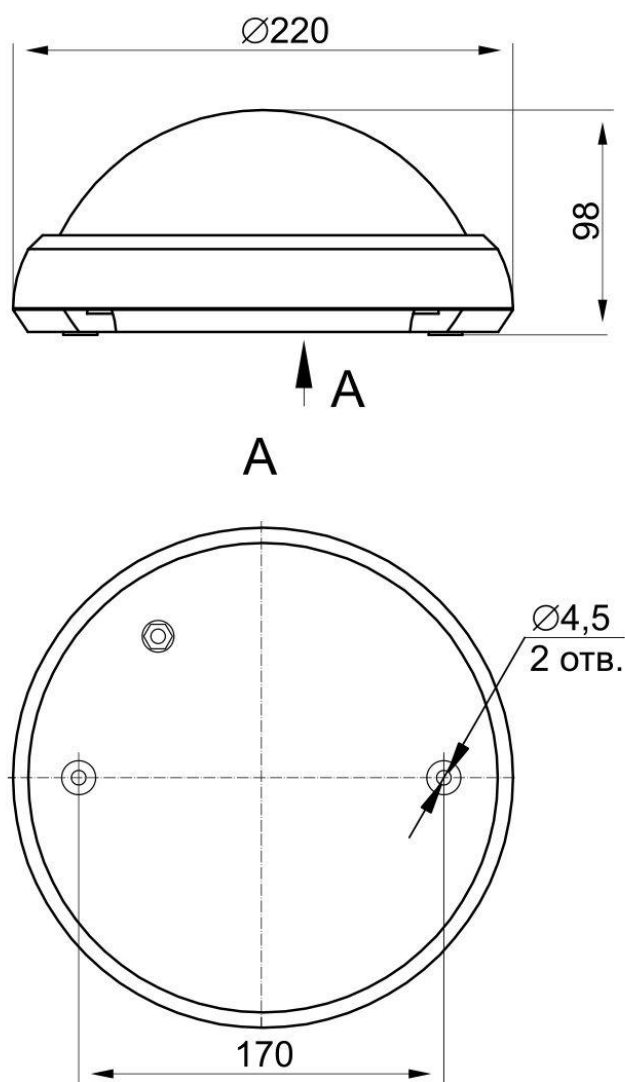

IEK

Рисунок 1. Габаритные размеры светильников ДПО 5050 и ДПО 5051