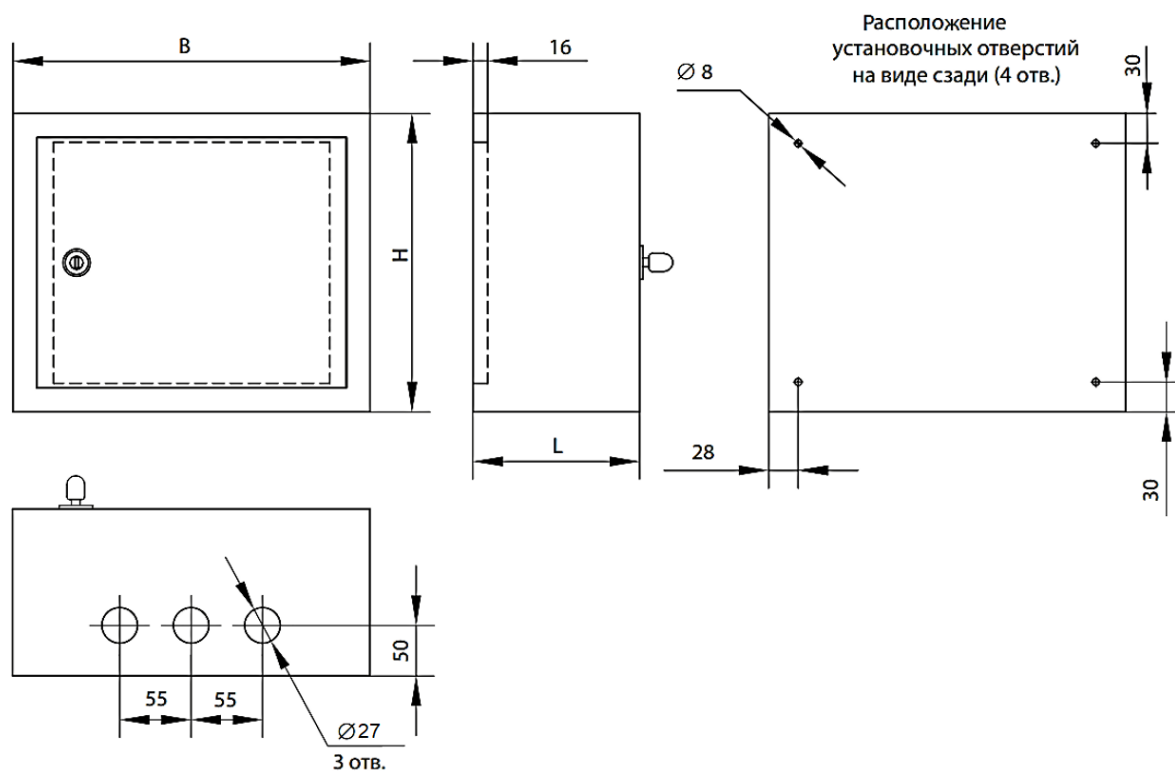

Габаритные и установочные размеры Ящики управления освещением серии ЯУО

Рисунок. Габаритные и установочные размеры ящиков управления освещением

Исполнение по току, А	Габаритные размеры, мм		
	Н	Л	В
4,0; 6,0; 10; 16; 25; 32; 40	400	300	220
50; 63; 80	500	400	220
100	600	400	220
125	650	500	220
160	800	600	250