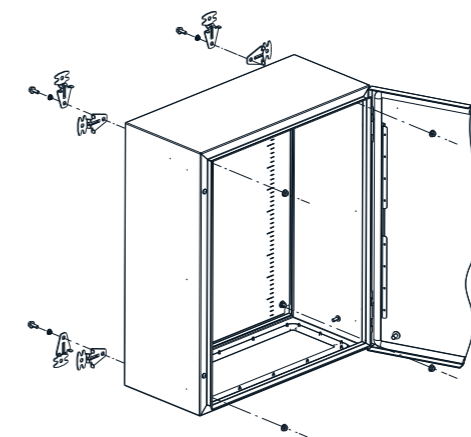

Задняя стенка корпуса

Лента бандажная
для установки металлических
корпусов на железобетонные
и деревянные опоры

СПОСОБ МОНТАЖА

Монтаж к стене
без зацепа

Монтаж к стене
с зацепом

Монтаж
к столбу

Глубина, мм	Высота, мм	Ширина, мм	Серый RAL 7035	Красный RAL 3020
150	300	300	TI5-10-N-030-030-015-66 NEW	—
		400	TI5-10-N-030-040-015-66 NEW	—
	400	300	TI5-10-N-040-030-015-66	—
		400	TI5-10-N-040-040-015-66	—
		600	TI5-10-N-040-060-015-66	—
	500	300	TI5-10-N-050-030-015-66 NEW	—
		400	TI5-10-N-050-040-015-66	—
	600	500	TI5-10-N-060-050-015-66	—
200	300	300	TI5-10-N-030-030-020-66	—
		400	TI5-10-N-030-040-020-66 NEW	—
	400	300	TI5-10-N-040-030-020-66	TI5-13-N-040-030-020-66
		400	TI5-10-N-040-040-020-66	TI5-13-N-040-040-020-66
		600	TI5-10-N-040-060-020-66 NEW	—
	500	300	TI5-10-N-050-030-020-66 NEW	—
		400	TI5-10-N-050-040-020-66	TI5-13-N-050-040-020-66
		500	TI5-10-N-050-050-020-66 NEW	—
		600	TI5-10-N-050-060-020-66 NEW	—
	600	400	TI5-10-N-060-040-020-66 NEW	TI5-13-N-060-040-020-66 NEW
		500	TI5-10-N-060-050-020-66	TI5-13-N-060-050-020-66
	700	500	TI5-10-N-070-050-020-66	TI5-13-N-070-050-020-66
	800	600	TI5-10-N-080-060-020-66 NEW	—
		800	TI5-10-N-080-080-020-66 NEW	—
	1000	600	TI5-10-N-100-060-020-66 NEW	—
	1200	600	TI5-10-N-120-060-020-66 NEW	—
250	400	400	TI5-10-N-040-040-025-66	—
		600	TI5-10-N-040-060-025-66	—