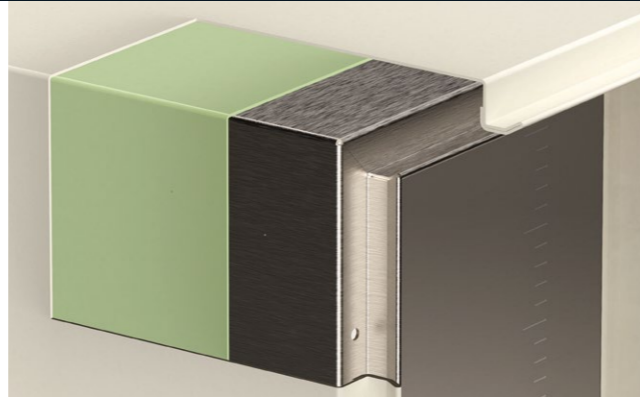

Грунтование перед окрашиванием
максимальная защита от коррозии