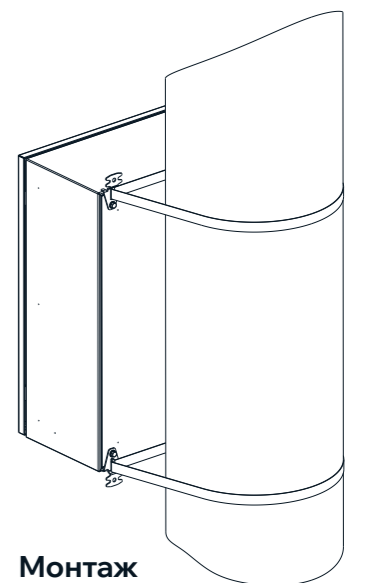

Монтаж
к столбу