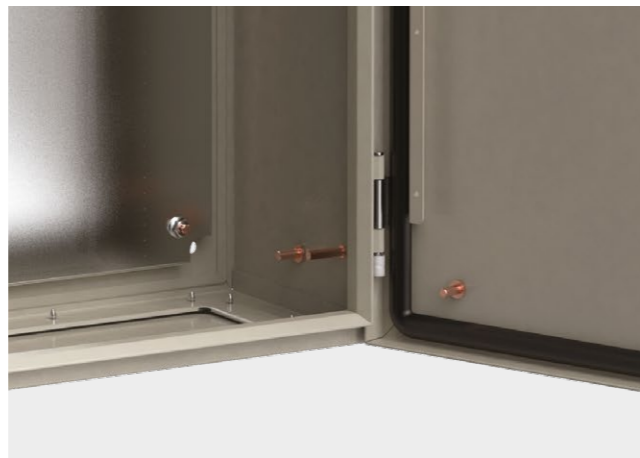

Корпуса красного цвета предназначены для сборки систем пожарной
автоматики: шкафов управления насосами, сигнализации и других
решений.

* Изображение изделия может незначительно
отличаться от реального вида товара.

ОСОБЕННОСТИ КОНСТРУКЦИИ

Вертикальный Z-профиль
для монтажа оборудования на дверь

Грунтование перед окрашиванием
максимальная защита от коррозии

Кабельный фланец
с уплотнителем

Трехточечное запирание
для корпусов высотой от 500 мм

Двойная заковка по периметру
оболочки и двери
увеличивает жесткость конструкции,
сохраняет геометрию корпуса

Шпильки заземления
с увеличенной площадкой
для лучшего контакта

УДОБНЫЙ МОНТАЖ

Кронштейн
для навески корпуса