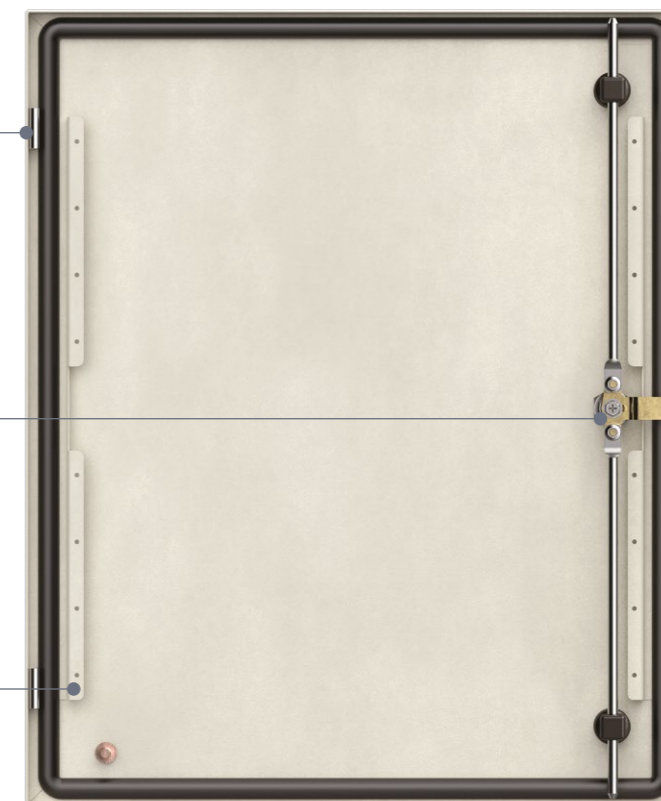

ДВЕРЬ

Новый вид петель

удобная перенавеска
и обеспечение степени
защиты IP66

Трехточечное запирание

быстрое и надежное запирание
двери для корпусов высотой
от 500 мм

Вертикальный Z-профиль

дополнительная жесткость
и монтаж оборудования на дверь

Перенавешиваемая дверь	да
Размещение оборудования на двери	вертикальный Z-профиль (кроме корпусов h=300 мм)
Гарантийный срок эксплуатации	5 лет
Толщина монтажной панели	1,5 мм
Высота	300–1400 мм
Ширина	300–800 мм
Глубина	150–400 мм
Толщина металла корпуса до 800 мм	1 мм
Толщина металла корпуса от 800 мм	1,4 мм