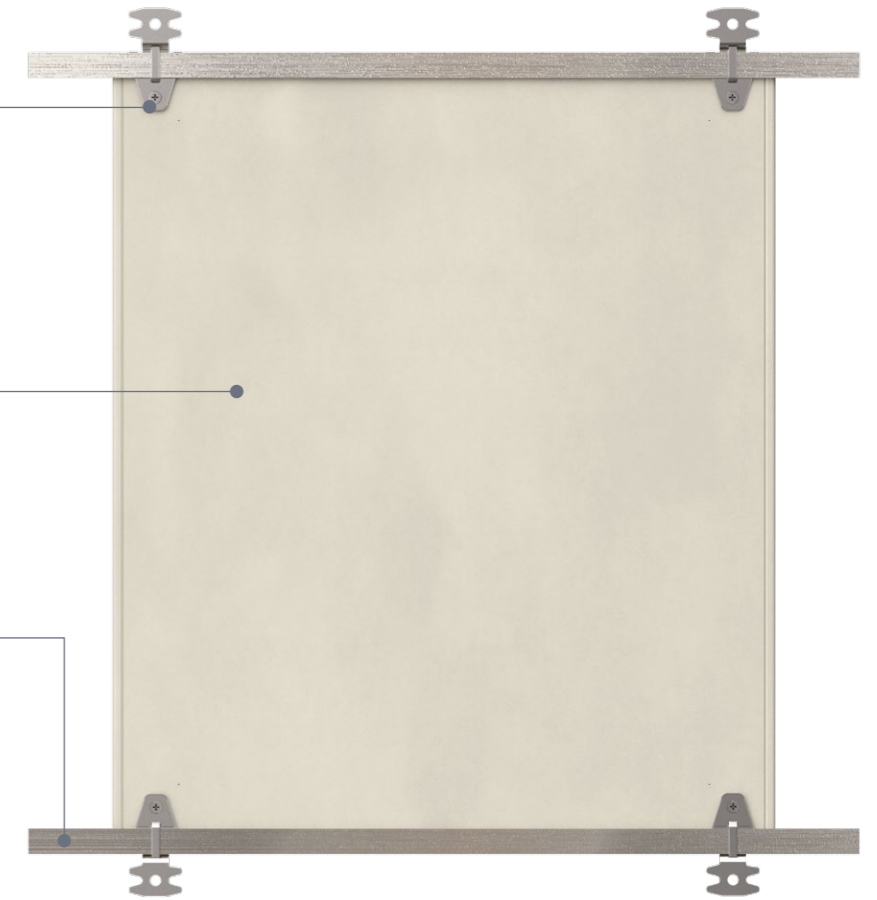

Лента бандажная
для установки металлических
корпусов на железобетонные
и деревянные опоры