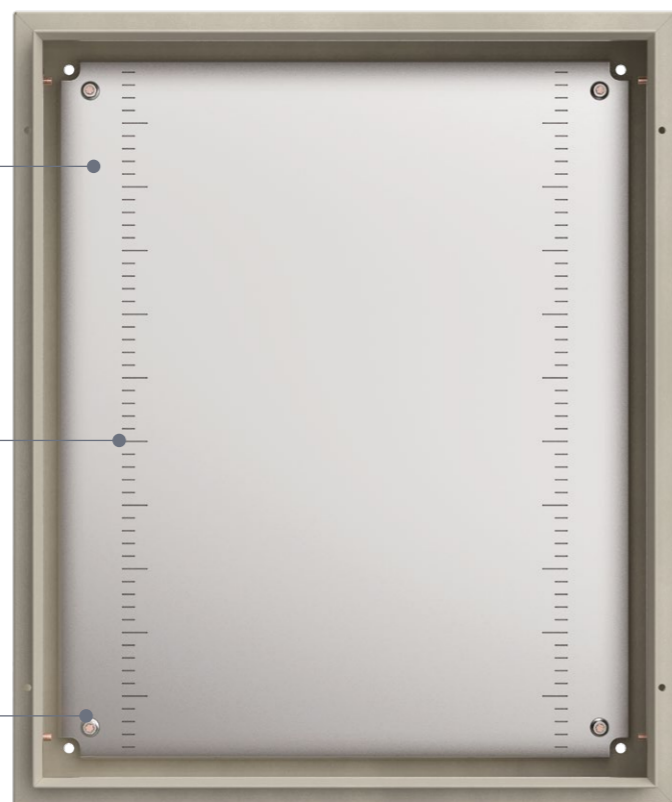

Корпуса красного цвета предназначены для сборки систем пожарной
автоматики: шкафов управления насосами, сигнализации и других
решений.

* Изображение изделия может незначительно
отличаться от реального вида товара.

ОСОБЕННОСТИ КОНСТРУКЦИИ

КОРПУС

Толщина
монтажной панели

1,5 мм

Разметка

монтажной панели

Свободный доступ
к отверстиям

для навески при установленной
монтажной панели