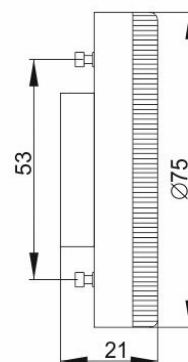

Рисунок 1 –
Лампа LED-T75, 4 Вт,
6 Вт, 8 Вт, цоколь GX53

Рисунок 2 –
Лампа LED-T75,
10 Вт, цоколь GX53

Рисунок 3 –
Лампа LED-T75,
12 Вт, цоколь GX53

Рисунок 4 –
Лампа LED-T75,
15 Вт цоколь GX53