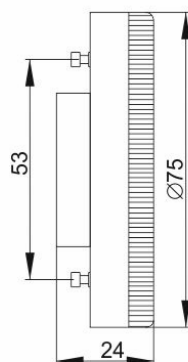

Рисунок 1 –
Лампа LED-T75, 4 Вт,
6 Вт, 8 Вт, цоколь GX53

Рисунок 2 –
Лампа LED-T75,
10 Вт, цоколь GX53

Рисунок 3 –
Лампа LED-T75,
12 Вт, цоколь GX53

Рисунок 4 –
Лампа LED-T75,
15 Вт цоколь GX53