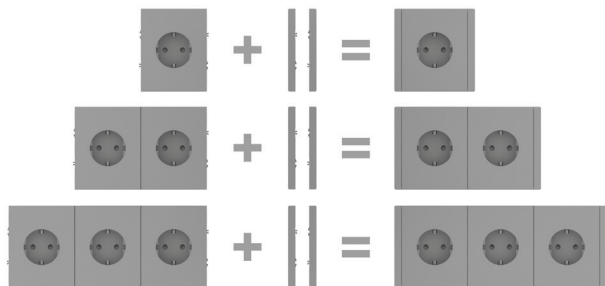

МАСШТАБИРУЕМЫЙ СУППОРТ

Возможность установки в ряд от одной и более единиц изделий.
Вне зависимости от количества установленных изделий, потребуются две торцевые заглушки.

EXPANDABLE SUPPORT

One or more product items can be installed in a row.
Regardless of the number of installed products, two end caps will be required.

ИНСТРУКЦИЯ ПО МОНТАЖУ
INSTALLATION INSTRUCTION

Шаг подрозетников / Step of boxes

Подрозетник не должен выступать за плоскость стены / The box should not be higher than the wall level

Схема демонтажа панелей / Panel dismantling scheme