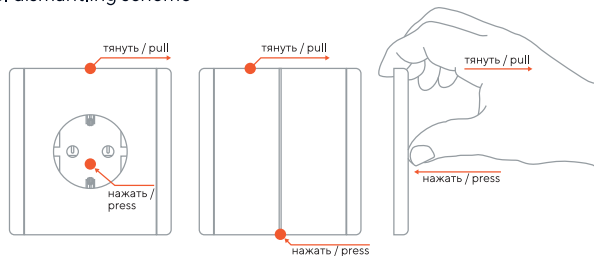

МАСШТАБИРУЕМЫЙ СУППОРТ

Возможность установки в ряд от одной и более единиц изделий.
Вне зависимости от количества установленных изделий, потребуются две торцевые заглушки.

EXPANDABLE SUPPORT

One or more product items can be installed in a row.
Regardless of the number of installed products, two end caps will be required.

ИНСТРУКЦИЯ ПО МОНТАЖУ
INSTALLATION INSTRUCTION

Шаг подрозетников / Step of boxes

Подрозетник не должен выступать за плоскость стены / The box should not be higher than the wall level

Схема демонтажа панелей / Panel dismantling scheme

Используйте эксцентрики для регулирования зазоров / Use the eccentrics to adjust the gaps

Для извлечения суппорта из ряда используйте пазы под отвертку / To remove the support, use the slots for a screwdriver