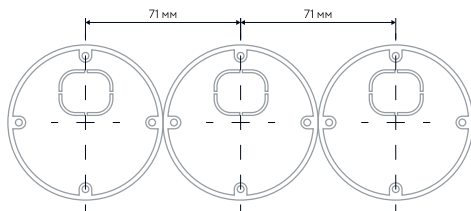

Шаг подрозетников / Step of boxes