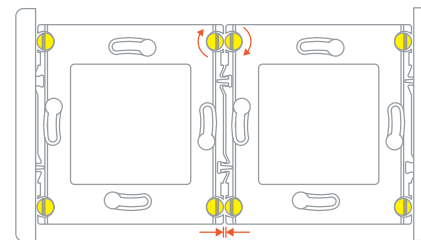

МАСШТАБИРУЕМЫЙ СУППОРТ

Возможность установки в ряд от одной и более единиц изделий.
Вне зависимости от количества установленных изделий, потребуются две торцевые заглушки.

EXPANDABLE SUPPORT

One or more product items can be installed in a row.
Regardless of the number of installed products, two end caps will be required.

ИНСТРУКЦИЯ ПО МОНТАЖУ
INSTALLATION INSTRUCTION

Шаг подрозетников / Step of boxes

Подрозетник не должен выступать за плоскость стены / The box should not be higher than the wall level

Схема демонтажа панелей / Panel dismantling scheme

Используйте эксцентрики для регулирования зазоров / Use the eccentrics to adjust the gaps

Для извлечения суппорта из ряда используйте пазы под отвертку / To remove the support, use the slots for a screwdriver