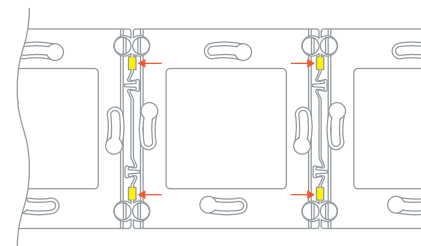

МАСШТАБИРУЕМЫЙ СУППОРТ

Возможность установки в ряд от одной и более единиц изделий.
Вне зависимости от количества установленных изделий, потребуются две торцевые заглушки.

EXPANDABLE SUPPORT

One or more product items can be installed in a row.
Regardless of the number of installed products, two end caps will be required.

ИНСТРУКЦИЯ ПО МОНТАЖУ
INSTALLATION INSTRUCTION

Шаг подрозетников / Step of boxes

Подрозетник не должен выступать за плоскость стены / The box should not be higher than the wall level

Схема демонтажа панелей / Panel dismantling scheme

Используйте эксцентрики для регулирования зазоров / Use the eccentrics to adjust the gaps

Для извлечения суппорта из ряда используйте пазы под отвертку / To remove the support, use the slots for a screwdriver