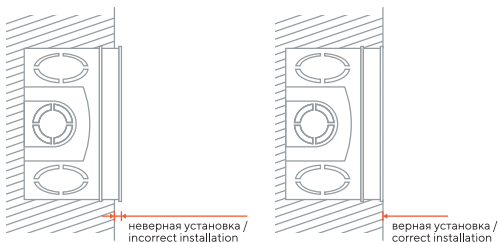

МАСШТАБИРУЕМЫЙ СУППОРТ

Возможность установки в ряд от одной и более единиц изделий.
Вне зависимости от количества установленных изделий, потребуются две торцевые заглушки.

EXPANDABLE SUPPORT

One or more product items can be installed in a row.
Regardless of the number of installed products, two end caps will be required.

ИНСТРУКЦИЯ ПО МОНТАЖУ
INSTALLATION INSTRUCTION

Шаг подрозетников / Step of boxes

Подрозетник не должен выступать за плоскость стены / The box should not be higher than the wall level

Схема демонтажа панелей / Panel dismantling scheme

Используйте эксцентрики для регулирования зазоров / Use the eccentrics to adjust the gaps

Для извлечения суппорта из ряда используйте пазы под отвертку / To remove the support, use the slots for a screwdriver