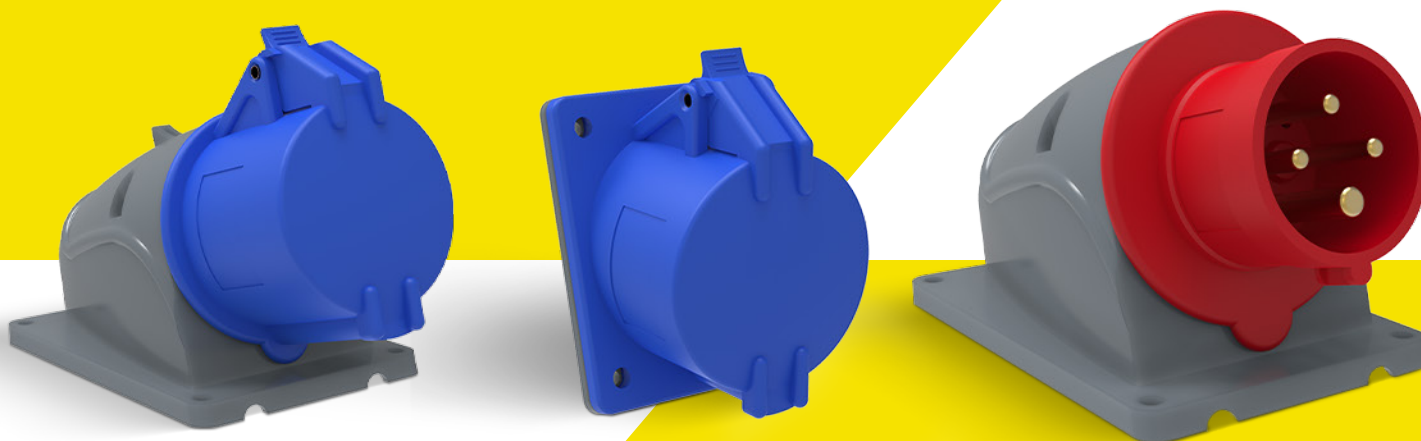

# СИЛОВЫЕ РАЗЪЕМЫ

НОВИНКА

НАДЕЖНОЕ И ФУНКЦИОНАЛЬНОЕ  
РЕШЕНИЕ

# СИЛОВЫЕ РАЗЪЕМЫ

Предназначены для подключения строительного электрооборудования и электроинструмента, электроснабжения промышленного оборудования, объектов культурно-массовых мероприятий, морской инфраструктуры, временных сооружений и т. д.