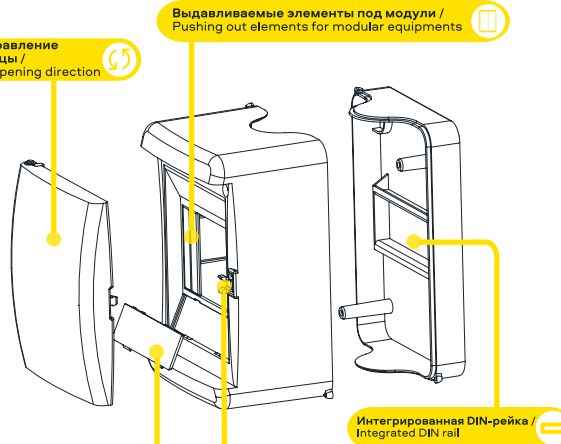

1

Монтаж к стене,
ввод кабеля /
Mounting on the wall,
cable entry

ИНСТРУКЦИЯ ПО МОНТАЖУ КОРПУСОВ ПЛАСТИКОВЫХ ТИПА КМПН/ INSTALLATION INSTRUCTION FOR PLASTIC DISTRIBUTION ENCLOSURES

2

Сборка, маркировка, установка пломбы /
Assembly, marking, sealing

3

Правильное открывание
дверцы /
Correct door
opening

Настенного монтажа КМПН /
wall-mounting enclosure

Возможность пломбировки /
Possibility of sealing

Выдавливаемые элементы под модули /
Pushing out elements for modular equipments

Изменяемое направление
открывания дверцы /
Changeable door opening direction

Сменная маркировка /
Replaceable marking

Система push to open /
Push to open system