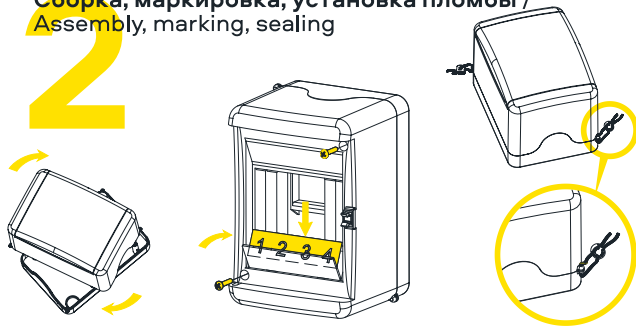

1

Монтаж к стене,
ввод кабеля /
Mounting on the wall,
cable entry

ИНСТРУКЦИЯ ПО МОНТАЖУ КОРПУСОВ ПЛАСТИКОВЫХ ТИПА КМПН/ INSTALLATION INSTRUCTION FOR PLASTIC DISTRIBUTION ENCLOSURES

2

Сборка, маркировка, установка пломбы /
Assembly, marking, sealing

3

Правильное открывание
дверцы /
Correct door
opening

Настенного монтажа КМПН /
wall-mounting enclosure

Возможность пломбировки /
Possibility of sealing

Выдавливаемые элементы под модули /
Pushing out elements for modular equipments

Изменяемое направление
открывания дверцы /
Changeable door opening direction

Сменная маркировка /
Replaceable marking

Система push to open /
Push to open system